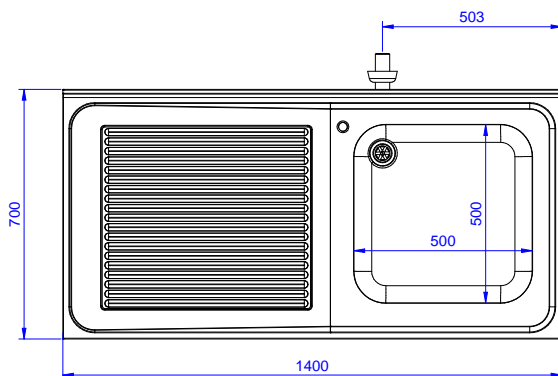

### Articolo N° \_\_\_\_\_

Lavatoio in acciaio inox AISI 304 con piano di lavoro da 50 mm e spessore 8/10. Insonorizzato con piega salvamani sui bordi e dotato di involucro perimetrale ed angoli saldati. Gambe quadre in acciaio inox AISI 304 (40x40 mm) con piedini regolabili in altezza. Alzatina paraspruzzi posteriore con raggiatura 10 mm, altezza 100 mm e spessore 13 mm. Una vasca da 500x500xh250 mm, dotata di tubo troppopieno e piletta di scarico da 2". Gocciolatoio stampato posizionato sulla parte sinistra sotto il quale si può inserire una lavastoviglie.

Approvazione: \_\_\_\_\_

Fronte

Lato

D = Scarico acqua

Alto

### Informazioni chiave

Dimensioni esterne,  
 larghezza:

132935 (ESBD1417L) 1400 mm

Dimensioni esterne,  
 profondità:

700 mm

Dimensioni esterne, altezza:

900 mm

Dimensione alzatina, altezza:

100 mm

Dimensione alzatina,  
 profondità:

13 mm

Dimensione alzatina, raggio:

R=10

Numero di vasche:

1

Dimensione vasca: