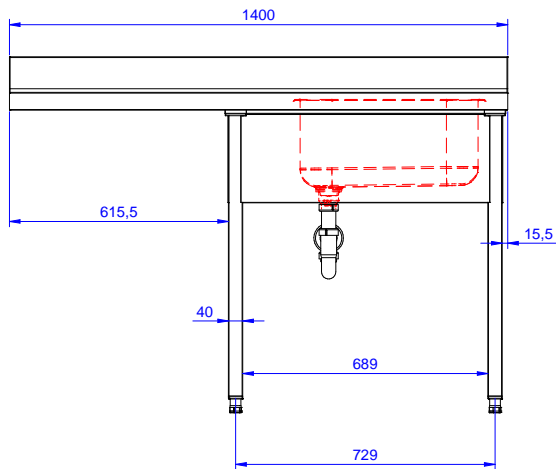

Fronte

Lato