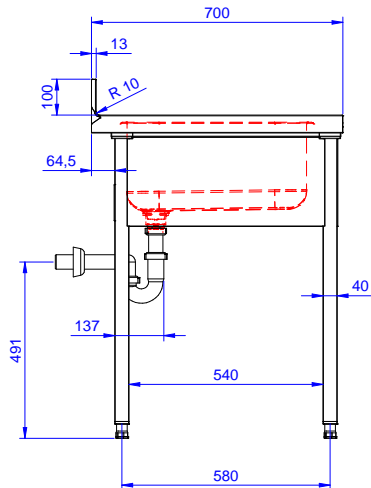

D = Scarico acqua